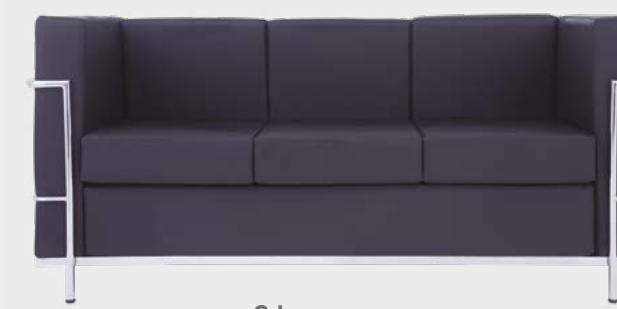

SOFÁ ROMA

O Sofá Roma Modular contempla a linha de produtos que proporcionam sofisticação e design para moldar os ambientes dinâmicos e inovadores. Permita-se criar!

Sofá Ear 2 Lugares

Pensando em situações que necessitam uma melhor acústica o Sofá Ear traz paredes estofadas que ajudam no isolamento acústico, ajudando em conversas distraídas até momentos que é necessária concentração máxima.

Detalhes

Poltrona Wait

A Poltrona de Espera Wait contempla a linha de produtos que proporcionam sofisticação e design para moldar os ambientes dinâmicos e inovadores.

Poltrona Bee

Com design contemporâneo a Poltrona Bee procura trazer sofisticação ao ambiente de trabalho, com suas linhas convidativas e conforto na medida certa elevando qualquer ambiente.

Poltrona Sofanet

A Poltrona Sofanet é uma alternativa para ambientes de recepção e/ou reuniões, que proporciona sofisticação e design para moldar ambientes.

SOFÁ MÔNACO

Sofá Mônaco Modular Meia Lua

O Sofá Mônaco Modular Meia Lua é um produto da linha de produtos Mônaco. Com design pensado no preenchimento de espaço agregando sofisticação em quaisquer ambiente.

Sofá Mônaco Modular Bi Lateral

O Sofá Mônaco Modular Bi Lateral é um produto da linha de produtos Mônaco. Com design pensado para ambientes coletivos agregando sofisticação em quaisquer ambiente planejado.

SOFÁ RECEPÇÃO BLACK TIE

O Sofá Black Tie é um produto projetado para salas de espera de todos os tipos, um sofá receptível com a durabilidade e conforto que se espera de um produto desta natureza.

SOFÁ RECEPÇÃO LE CORBUSIER

O Sofá Le Corbusier é um produto projetado para salas de espera, com a durabilidade e conforto que se espera de um produto desta natureza.

3 Lugares