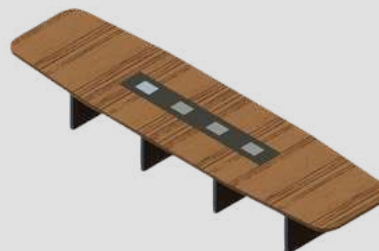

GRUPO 07 – ITEM 21

Mesa de Reunião Diretoria
3200x1200x740

Quant.: 220 und
R$16.900,00